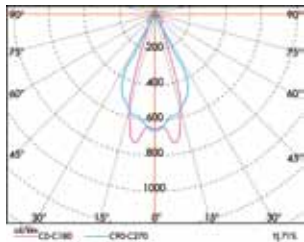

AMBURGO

Spot orientabile FA116

Spot orientabile con LED multi-potenza con cover in metallo, adatto ad illuminare situazioni di decoro, dettagli architettonici e/o particolari d'arredo.

Adjustable spotlight with LED Multi-Power, with metal cover, suitable to illuminate decorations, architectural details and/or parts to furniture.

Verstellbare Strahler mit LED Multi-Power, mit Metall-Abdeckung, um Dekorationen, architektonischen Details und/oder Teile von Möbeln zu beleuchten.

Spot orientabile à LED multi-Power, avec couverture en métal pour éclairer les décorations, les détails architecturaux et/ou des parties de meubles.

Primer plano de LED con multi-cubierta de metal, adecuado para situaciones de iluminación decorativa, detalles arquitectónicos y/o mobiliario especial.

IP40

CLASSE III

DRIVER A RICHIESTA