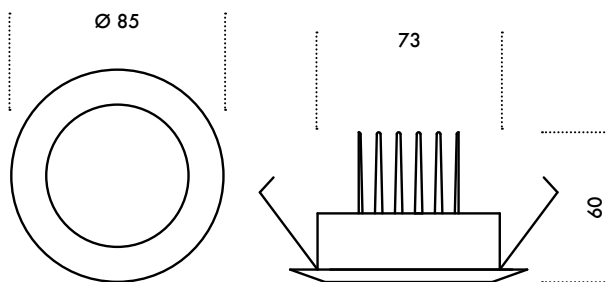

AMBURGO

Spot orientabile FA116

Spot orientabile con LED multi-potenza con cover in metallo, adatto ad illuminare situazioni di decoro, dettagli architettonici e/o particolari d'arredo.

Adjustable spotlight with LED Multi-Power, with metal cover, suitable to illuminate decorations, architectural details and/or parts to furniture.

Verstellbare Strahler mit LED Multi-Power, mit Metall-Abdeckung, um Dekorationen, architektonischen Details und/oder Teile von Möbeln zu beleuchten.

Spot orientabile à LED multi-Power, avec couverture en métal pour éclairer les décorations, les détails architecturaux et/ou des parties de meubles.

Primer plano de LED con multi-cubierta de metal, adecuado para situaciones de iluminación decorativa, detalles arquitectónicos y/o mobiliario especial.

IP40

CLASSE III

DRIVER A RICHIESTA